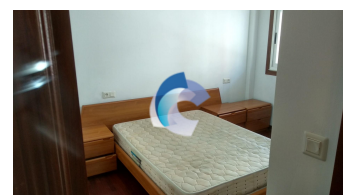

ALQUILER ZONA MIRADOR ALAMEDA

CARACTERÍSTICAS

Referencia	09776	Nº habitaciones	2	Ascensor	SI
Población	Ourense	Nº baños/aseos	1	Garaje	SI
Zona	MIRADOR ALAMEDA	Metros	55		

DESCRIPCIÓN

Apartamento amueblado de 2 dormitorios, 1 baño, salón - comedor con cocina americana. Ascensor, calefacción y garaje. En Inmobiliaria Centro hacemos mucho más sencilla la venta o alquiler de tu inmueble. Te ayudamos con los trámites de documentación y te asesoramos a la hora de decidir. Te asesoraremos y acercaremos posturas para encontrar soluciones. Puedes encontrarnos en C/Cardenal Quiroga n22 bajo, Ourense, en el número de teléfono 988392702 o visitándonos en nuestra web www.inmocentro.es Síguenos en Facebook / Instagram @centroinmobiliariaourense #centroInmobiliaria