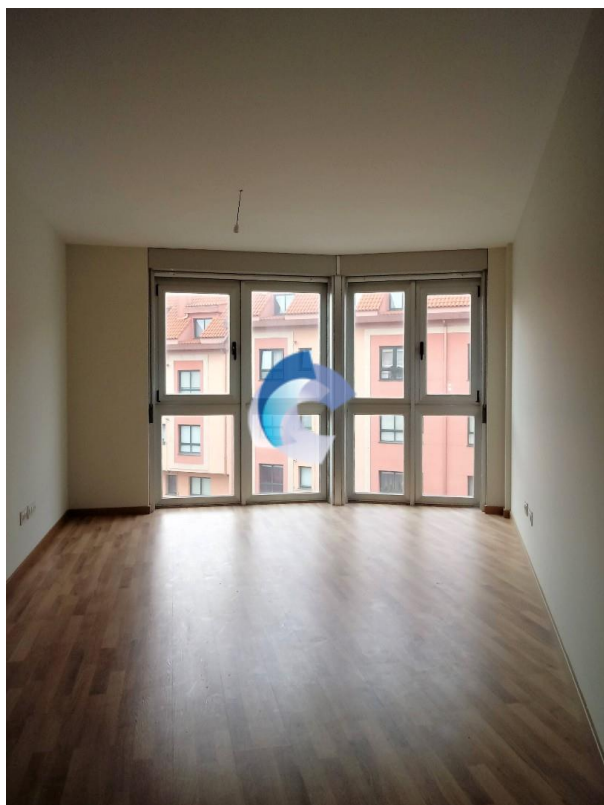

Promoción en Arteixo

CARACTERÍSTICAS

Referencia	09196	Nº habitaciones	3	Ascensor	SI
Población	Arteixo	Nº baños/aseos	2	Garaje	SI
Zona	ARTEIXO	Metros	108		

DESCRIPCIÓN

últimas viviendas a estrenar en Arteixo, inmueble de 3 dormitorios con garaje y trastero incluidos en precio. Viviendas con acabados de excelentes calidades, suelos de tarima, armarios empotrados forrados y divididos. Se entregan con las cocinas amuebladas con electrodomésticos. Consúltenos condiciones sin compromiso.