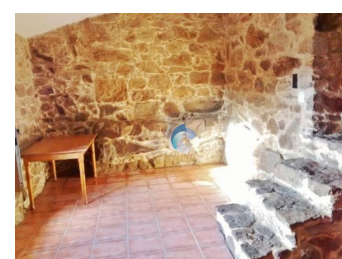

PAREADO EN PASTORIZA

CARACTERÍSTICAS

Referencia	07734	Nº habitaciones	2
Población	Arteixo	Nº baños/aseos	2
		Metros	92

DESCRIPCIÓN

Vivienda de 92m2 distribuida en dos plantas. La planta baja cuenta con cocina independiente amueblada, salón-comedor y un cuarto de baño. En la planta superior hay 2 dormitorios y un baño en suit. Con paredes de piedra y en un entorno tranquilo. Dispone también de otra edificación auxiliar destinada a almacenaje.