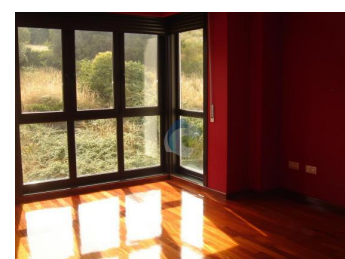

COUTO

CARACTERÍSTICAS

Referencia	01824	Nº habitaciones	2	Ascensor	SI
Población	Ourense	Nº baños/aseos	1	Garaje	SI
Zona	COUTO	Metros	55		

DESCRIPCIÓN

Apartamento seminuevo, de 2 dormitorios, baño y salón con cocina americana de diseño. Plaza de garaje y bodega. NO DEJES DE VISITARLO!!!!