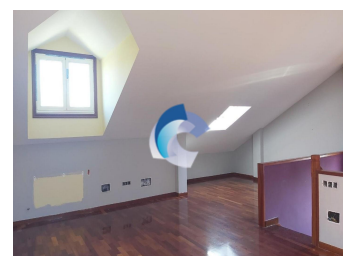

CHALET EN SADA

CARACTERÍSTICAS

Referencia	10734	Nº habitaciones	4	Garaje	SI
Población	Sada	Nº baños/aseos	3		
Zona	SADA	Metros	307		

DESCRIPCIÓN

Precioso chalet en venta ubicado en la localidad de Sada, en la zona de Piñeiro, parroquia de San Martín de Meirás. área con buenas comunicaciones mediante la carretera nacional AF-13 y con paradas de autobús a pocos metros. En las cercanías de la vivienda podemos encontrar restaurantes, farmacia, colegio y algunos comercios. La vivienda construida en 2005, cuenta con 307m2 útiles desarrollados en varias plantas y distribuidas en 4 dormitorios con armarios empotrados, 3 cuartos de baño completos, cocina independiente actualmente sin amueblar, un amplio salón-comedor, despensa, garaje y varios porches. Pendiente de inscripción en el Registro de la propiedad. Llámenos para consultar más información y solicitar una visita.