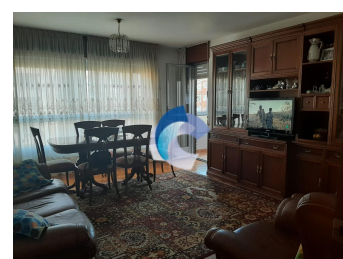

PISO EN MARTINEZ GARRIDO

CARACTERÍSTICAS

Referencia	10731	Nº habitaciones	3	Ascensor	SI
Población	Vigo	Nº baños/aseos	2	Garaje	SI
Zona	MARTINEZ GARRIDO	Metros	98	Terraza	SI

DESCRIPCIÓN

PISO EXTERIOR MUY LUMINOSO, CON AMPLIO SALÓN COMEDOR CON SALIDA A GALERÍA. CONSTA DE 3 DORMITORIOS, EL PRINCIPAL CON BAÑO EN SUITE, Y OTRO DE ELLOS CON TERRAZA, COCINA CON ZONA DE LAVANDERÍA. PLAZA DE GARAJE PARA COCHE GRANDE, TRASTERO CERCA DE LA AVD DE MADRID CON TODOS LOS SERVICIOS. INFÓRMATE SIN COMPROMISO.