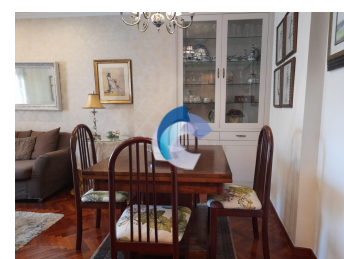

CENTRO

CARACTERÍSTICAS

Referencia	10721	Nº habitaciones	2	Ascensor	SI
Población	Ourense	Nº baños/aseos	2	Garaje	SI
Zona	CENTRO	Metros	70		

DESCRIPCIÓN

PRECIOSO APARTAMENTO EN EL CENTRO DE LA CIUDAD, 2 AMPLIOS DORMITORIOS CON ARMARIOS, BAÑO COMPLETO, ASEO, COCINA TOTALMENTE EQUIPADA, CALEFACCION , ASCENSOR Y PLAZA DE GARAJE