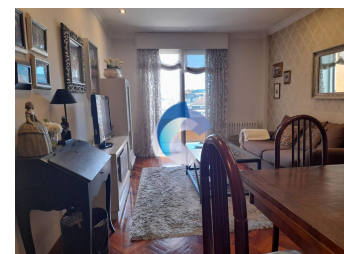

CENTRO

CARACTERÍSTICAS

Referencia	10721	Nº habitaciones	2	Ascensor	SI
Población	Ourense	Nº baños/aseos	2	Garaje	SI
Zona	CENTRO	Metros	70		

DESCRIPCIÓN

PRECIOSO APARTAMENTO EN EL CENTRO DE LA CIUDAD, 2 AMPLIOS DORMITORIOS CON ARMARIOS, BAÑO COMPLETO, ASEO, COCINA TOTALMENTE EQUIPADA, CALEFACCION , ASCENSOR Y PLAZA DE GARAJE