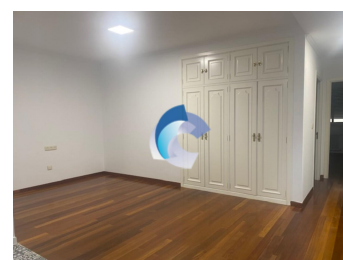

PISO AMUEBLADO CALLE BEDOYA

CARACTERÍSTICAS

Referencia	10713	Nº habitaciones	3	Ascensor	SI
Población	Ourense	Nº baños/aseos	2	Terraza	SI
Zona	BEDOYA-ZONA PARQUE	Metros	130		

DESCRIPCIÓN