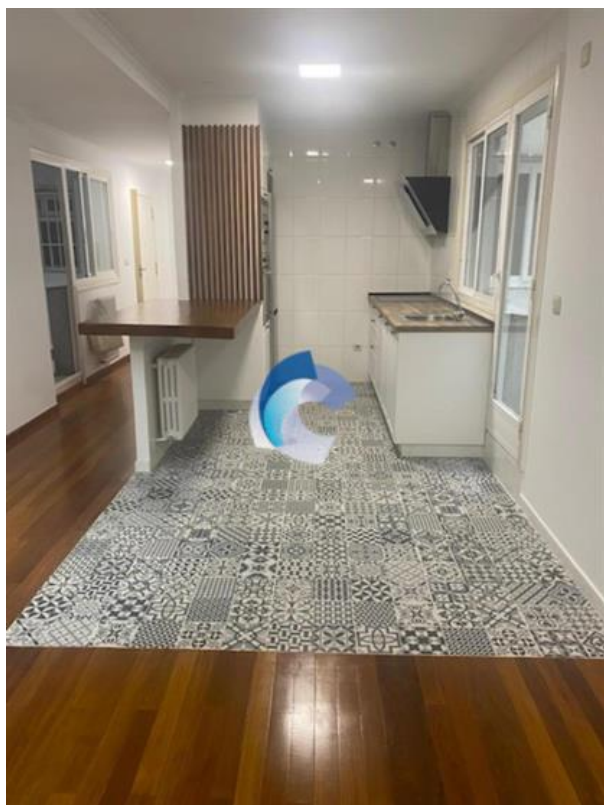

PISO AMUEBLADO CALLE BEDOYA

CARACTERÍSTICAS

Referencia	10713	Nº habitaciones	3	Ascensor	SI
Población	Ourense	Nº baños/aseos	2	Terraza	SI
Zona	BEDOYA-ZONA PARQUE	Metros	130		

DESCRIPCIÓN