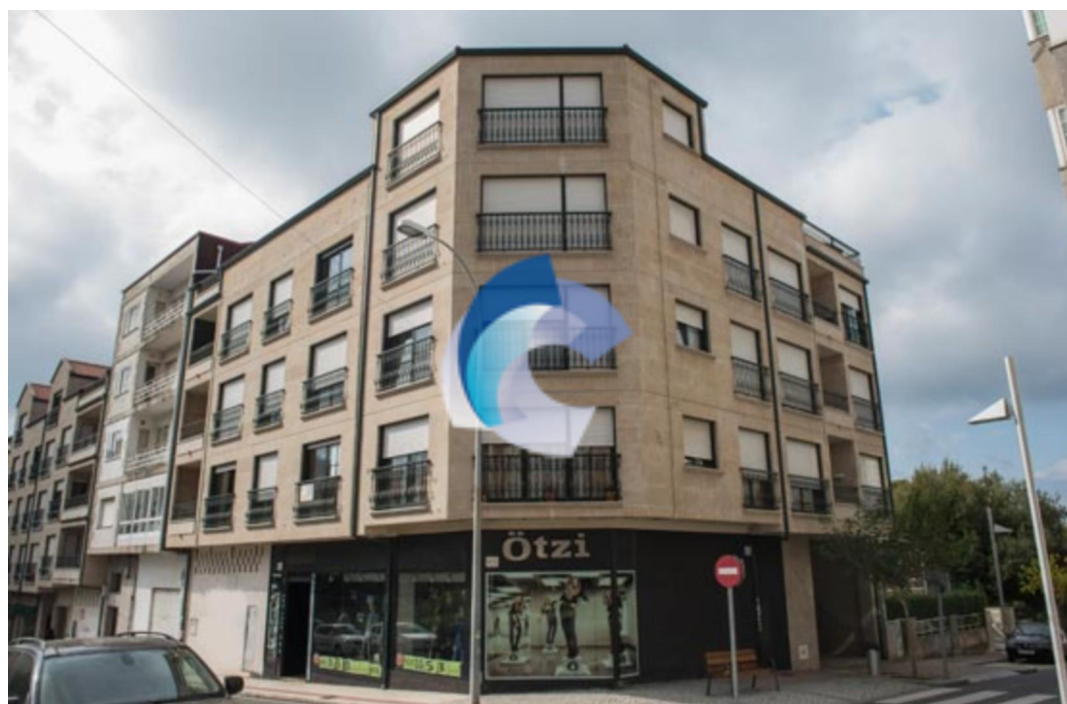

## PISO EN BUEU

### DESCRIPCIÓN

Piso en Bueu. Esta magnífica vivienda se distribuyen en 2 habitaciones, salón-comedor, cocina equipada y 2 baños. Edificio con ascensor. El apartamento está ubicado en el centro del casco urbano de Bueu, a escasos metros del mar, con zonas verdes públicas en los alrededores, parques infantiles e instalaciones deportivas municipales. La vivienda se vende en conjunto con un trastero y una plaza de garaje.