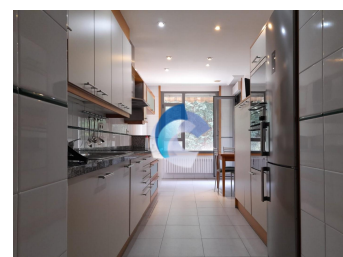

LAGUNAS

CARACTERÍSTICAS

Referencia	10703	Nº habitaciones	4	Ascensor	SI
Población	Ourense	Nº baños/aseos	2	Garaje	SI
		Metros	142		

DESCRIPCIÓN