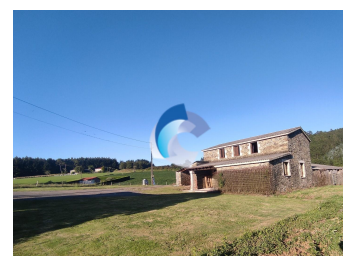

## CHALET EN CESURAS

### CARACTERÍSTICAS

Referencia	10700	Nº habitaciones	4	Terreno	167 67
Población	Cesuras	Nº baños/aseos	2		
Zona	CESURAS	Metros	200		

### DESCRIPCIÓN

Casa de piedra semirestaurada ubicada en el Concello de Cesuras. Vivienda de 200m2 con construcciones auxiliares de otros 500m2 sobre una parcela de más de 16.000m2. Entorno rural y tranquilo. A media hora de La Coruña o Betanzos, a 15 min de Curtis y Oza. Llame para consultar más información y solicitar una visita.