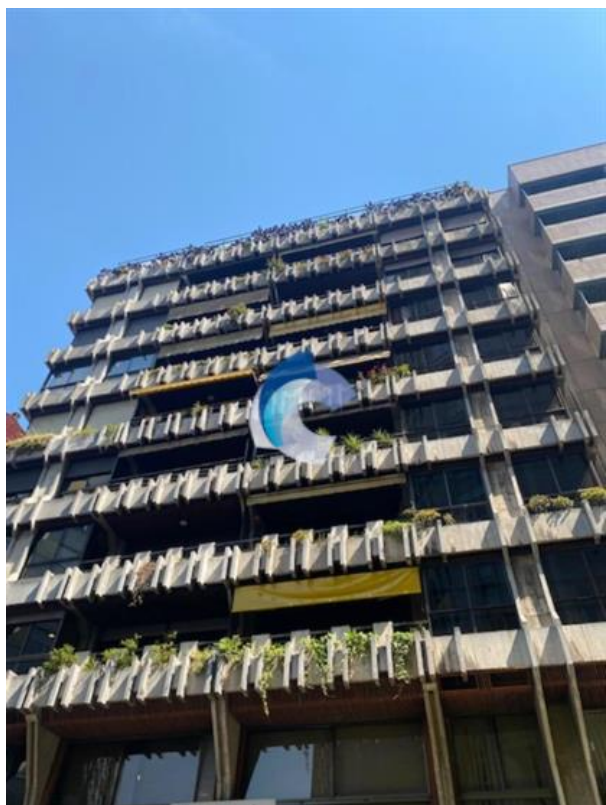

## CENTRO

## CARACTERÍSTICAS

Referencia	10699	Metros	15	Garaje	SI
Población	Ourense				
Zona	CENTRO				