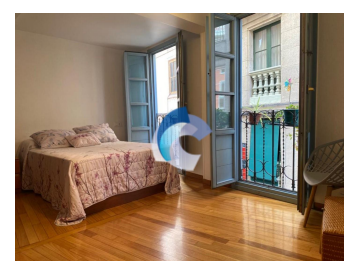

CASCO HISTORICO

CARACTERÍSTICAS

Referencia	10685	Nº habitaciones	1
Población	Ourense	Nº baños/aseos	1
Zona	CASCO HISTORICO	Metros	45

DESCRIPCIÓN

PRECIOSO APARTAMENTO TOTALMENTE EXTERIOR A TRES CALLES. AMPLIO DORMITORIO CON ARMARIO Y DOS BALCONES , SALON -COMEDOR, COCINA INDEPENDIENTE EQUIPADA, BAÑO COMPLETO CON BAÑERA, CALEFACCION. LA VIVIENDA ES UNA PRIMERA PLANTA SIN ASCENSOR !!! INFORMATE Y NO DEJES PASAR ESTA OPORTUNIDAD!!