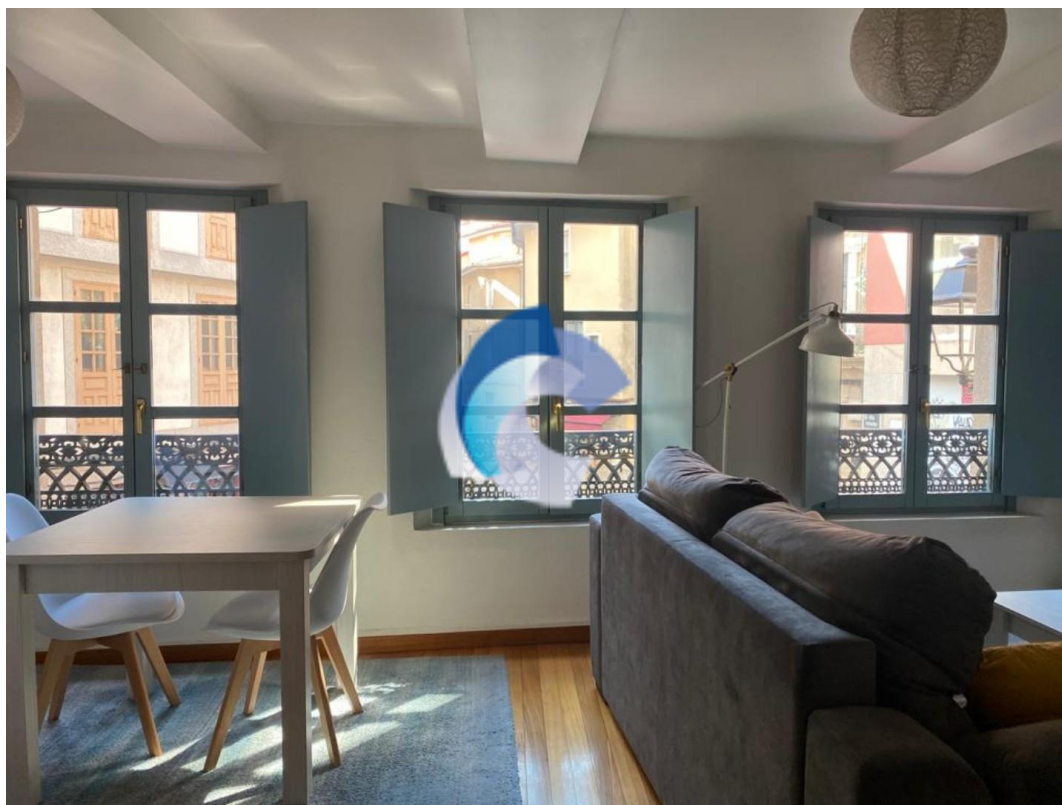

CASCO HISTORICO

CARACTERÍSTICAS

Referencia	10685	Nº habitaciones	1
Población	Ourense	Nº baños/aseos	1
Zona	CASCO HISTORICO	Metros	45

DESCRIPCIÓN

PRECIOSO APARTAMENTO TOTALMENTE EXTERIOR A TRES CALLES. AMPLIO DORMITORIO CON ARMARIO Y DOS BALCONES , SALON -COMEDOR, COCINA INDEPENDIENTE EQUIPADA, BAÑO COMPLETO CON BAÑERA, CALEFACCION. LA VIVIENDA ES UNA PRIMERA PLANTA SIN ASCENSOR !!! INFORMATE Y NO DEJES PASAR ESTA OPORTUNIDAD!!