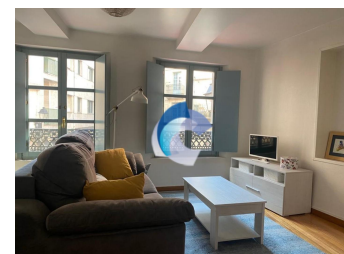

CASCO HISTORICO

CARACTERÍSTICAS

Referencia	10685	Nº habitaciones	1
Población	Ourense	Nº baños/aseos	1
Zona	CASCO HISTORICO	Metros	45

DESCRIPCIÓN

PRECIOSO APARTAMENTO TOTALMENTE EXTERIOR A TRES CALLES. AMPLIO DORMITORIO CON ARMARIO Y DOS BALCONES , SALON -COMEDOR, COCINA INDEPENDIENTE EQUIPADA, BAÑO COMPLETO CON BAÑERA, CALEFACCION. LA VIVIENDA ES UNA PRIMERA PLANTA SIN ASCENSOR !!! INFORMATE Y NO DEJES PASAR ESTA OPORTUNIDAD!!