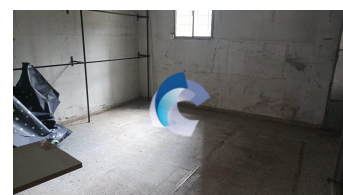

LOCAL EN ERVEDELO

CARACTERÍSTICAS

Referencia	10673	Nº baños/aseos	1	Terreno	119
Población	Ourense	Metros	80		
Zona	Ervedelo				

DESCRIPCIÓN

Local totalmente acondicionado, con zona de almacén, oficina y baño. Terreno de 119 metros en la parte trasera. Zona de paso de gente y negocios alrededor.