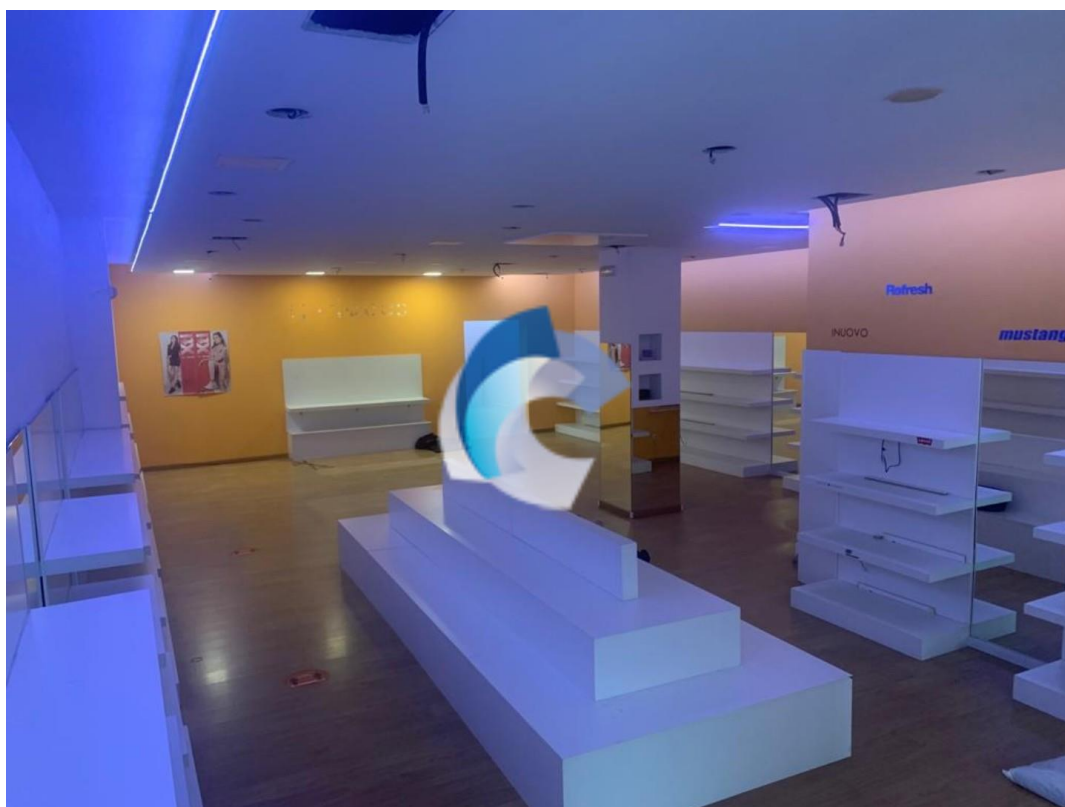

## CENTRO

## DESCRIPCIÓN

LOCAL COMERCIAL DE 280 M2 EN PLANTA, BUEN ESCAPARATE, DIAFANO, ACONDICIONADO Y LISTO PARA ENTRAR !!

Centro Ourense  
Calle Cardenal Quiroga 22  
988 392 702

Centro Vigo  
Calle Venezuela 45  
986 224 371