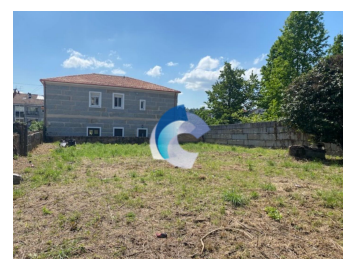

VISTAHERMOSA- URBANIZABLE

CARACTERÍSTICAS

| | | | |
|------------|--------------|--------|-----|
| Referencia | 10521 | Metros | 500 |
| Población | Ourense | | |
| Zona | VISTAHERMOSA | | |

DESCRIPCIÓN

EXCELENTE OPORTUNIDAD DE UNA PARCELA URBANIZABLE EN LA CIUDAD, AUTOBUS URBANO. 450 M2. POSIBILIDAD DE HACER TANTO UNA VIVIENDA UNIFAMILIAR COMO UN PAREADO. PRECIO NEGOCIABLE !!!!