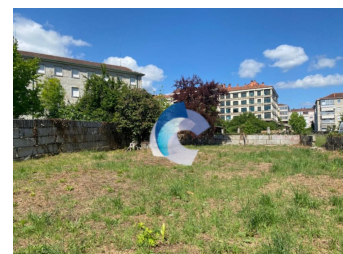

VISTAHERMOSA- URBANIZABLE

CARACTERÍSTICAS

| | | | |
|------------|--------------|--------|-----|
| Referencia | 10521 | Metros | 500 |
| Población | Ourense | | |
| Zona | VISTAHERMOSA | | |

DESCRIPCIÓN

EXCELENTE OPORTUNIDAD DE UNA PARCELA URBANIZABLE EN LA CIUDAD, AUTOBUS URBANO. 450 M2. POSIBILIDAD DE HACER TANTO UNA VIVIENDA UNIFAMILIAR COMO UN PAREADO. PRECIO NEGOCIABLE !!!!