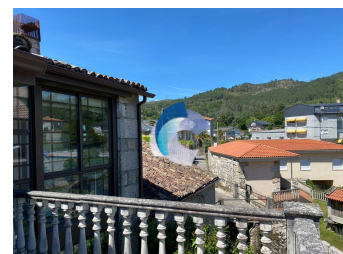

BAIXA LIMIA- ENTRIMO

CARACTERÍSTICAS

Referencia	10255	Nº habitaciones	3	Terreno	138 1
Población	Baixa Limia	Nº baños/aseos	2		
Zona	ENTRIMO	Metros	538		

DESCRIPCIÓN

VIVIENDA DEL AÑO 1920 CON TODO SU ENCANTO. UBICADA EN EL CENTRO DE LA TERRACHAN-ENTRIMO, PARCELA DE 1380 M2 SOBRE LA QUE SE ASIENTA UNA CASA PRINCIPAL DISTRIBUIDA EN PLANTA BAJA CON VARIAS BODEGAS TODAS ELLAS RUSTICAS EN PIEDRA. PLANTA PRINCIPAL CON COCINA TOTALMENTE EQUIPADA CON LAREIRA, DOS HABITACIONES MUY AMPLIAS, BAÑO Y TRASTERO. PLANTA ALTA: ENORME SUITE CON HUECO PARA VESTIDORES Y BAÑO. GALERIA REHABILITADA CON PRECIOSAS VISTAS Y TERRAZA. VARIOS POZOS. SE VENDE COMPLETAMENTE AMUEBLADA CON MUEBLES ANTIGUOS Y PIEZAS UNICAS. A MAYORES DOS CONTRUCCIONES ANEXAS CON MUCHAS POSIBILIDADES. INFORMATE Y NO DEJES ESCAPAR ESTA OPORTUNIDAD