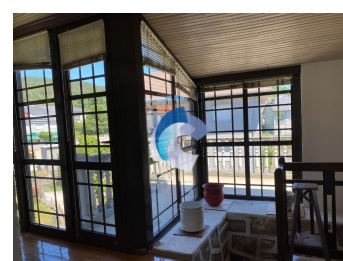

BAIXA LIMIA- ENTRIMO

CARACTERÍSTICAS

Referencia	10255	Nº habitaciones	3	Terreno	138 1
Población	Baixa Limia	Nº baños/aseos	2		
Zona	ENTRIMO	Metros	538		

DESCRIPCIÓN

VIVIENDA DEL AÑO 1920 CON TODO SU ENCANTO. UBICADA EN EL CENTRO DE LA TERRACHAN-ENTRIMO, PARCELA DE 1380 M2 SOBRE LA QUE SE ASIENTA UNA CASA PRINCIPAL DISTRIBUIDA EN PLANTA BAJA CON VARIAS BODEGAS TODAS ELLAS RUSTICAS EN PIEDRA. PLANTA PRINCIPAL CON COCINA TOTALMENTE EQUIPADA CON LAREIRA, DOS HABITACIONES MUY AMPLIAS, BAÑO Y TRASTERO. PLANTA ALTA: ENORME SUITE CON HUECO PARA VESTIDORES Y BAÑO. GALERIA REHABILITADA CON PRECIOSAS VISTAS Y TERRAZA. VARIOS POZOS. SE VENDE COMPLETAMENTE AMUEBLADA CON MUEBLES ANTIGUOS Y PIEZAS UNICAS. A MAYORES DOS CONTRUCCIONES ANEXAS CON MUCHAS POSIBILIDADES. INFORMATE Y NO DEJES ESCAPAR ESTA OPORTUNIDAD