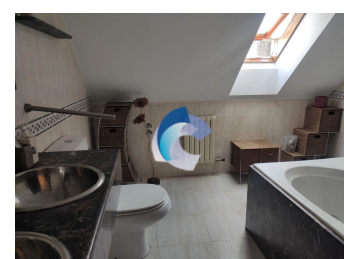

ALQUILER EN C/ MEXICO

CARACTERÍSTICAS

Referencia	10110	Nº habitaciones	2	Ascensor	SI
Población	Vigo	Nº baños/aseos	2	Garaje	SI
Zona	MEXICO	Metros	86		

DESCRIPCIÓN

Dúplex en alquiler en C/ México, próximo al Corte Inglés y a la nueva Ciudad de la Justicia de Vigo. Dispone de 2 dormitorios con armarios empotrados, 1 baño completo, 1 aseo, cocina independiente totalmente equipada y salón comedor. Con plaza de garaje incluida en el precio. Infórmate sin compromiso!