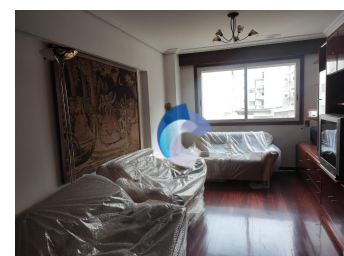

ALQUILER EN C/ MEXICO

CARACTERÍSTICAS

Referencia	10110	Nº habitaciones	2	Ascensor	SI
Población	Vigo	Nº baños/aseos	2	Garaje	SI
Zona	MEXICO	Metros	86		

DESCRIPCIÓN

Dúplex en alquiler en C/ México, próximo al Corte Inglés y a la nueva Ciudad de la Justicia de Vigo. Dispone de 2 dormitorios con armarios empotrados, 1 baño completo, 1 aseo, cocina independiente totalmente equipada y salón comedor. Con plaza de garaje incluida en el precio. Infórmate sin compromiso!