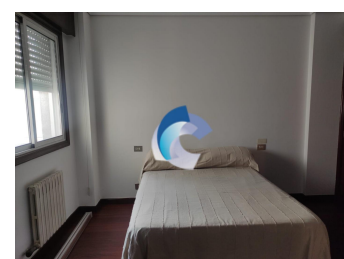

ALQUILER EN C/ MEXICO

CARACTERÍSTICAS

Referencia	10110	Nº habitaciones	2	Ascensor	SI
Población	Vigo	Nº baños/aseos	2	Garaje	SI
Zona	MEXICO	Metros	86		

DESCRIPCIÓN

Dúplex en alquiler en C/ México, próximo al Corte Inglés y a la nueva Ciudad de la Justicia de Vigo. Dispone de 2 dormitorios con armarios empotrados, 1 baño completo, 1 aseo, cocina independiente totalmente equipada y salón comedor. Con plaza de garaje incluida en el precio. Infórmate sin compromiso!